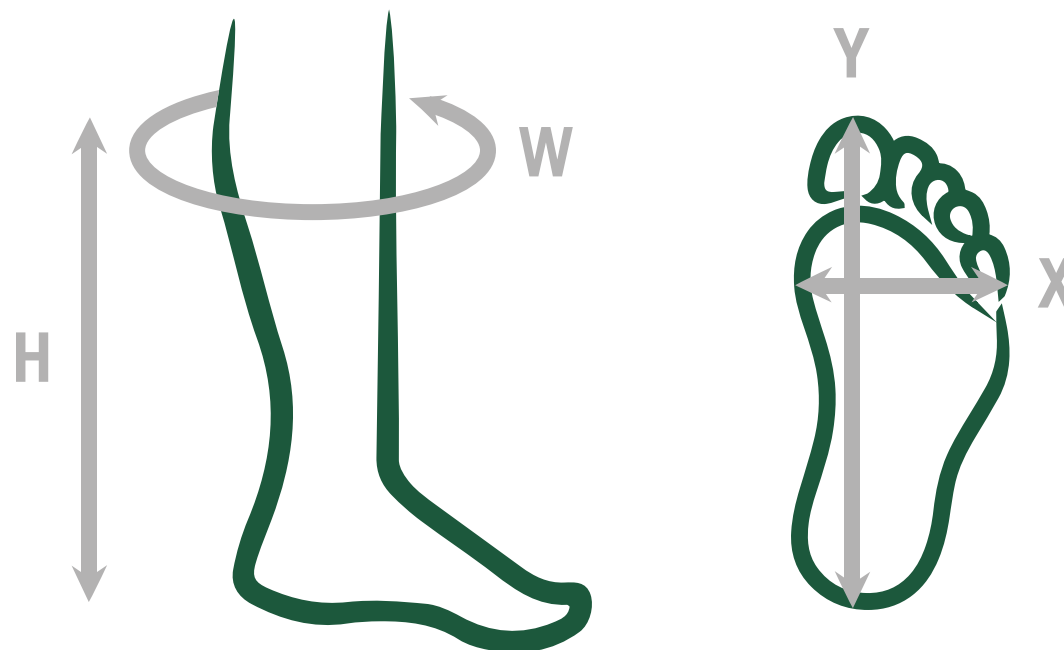

# DUBARRY

SLIGO

<b>EU-Größe</b> <i>EU-Size</i>	<b>Schafthöhe</b> <i>shaft height</i> in cm (H)	<b>Schaftweite</b> <i>shaft width</i> in cm (W)	<b>Fußlänge</b> <i>foot length</i> in cm (Y)	<b>Fußbreite</b> <i>foot width</i> in cm (X)
<b>36</b>	41,5	36	-	-
<b>37</b>	42	37	-	-
<b>38</b>	42,5	38	-	-
<b>39</b>	43	39	-	-
<b>40</b>	44	40	-	-
<b>41</b>	45	41	-	-
<b>42</b>	45,5	42	-	-