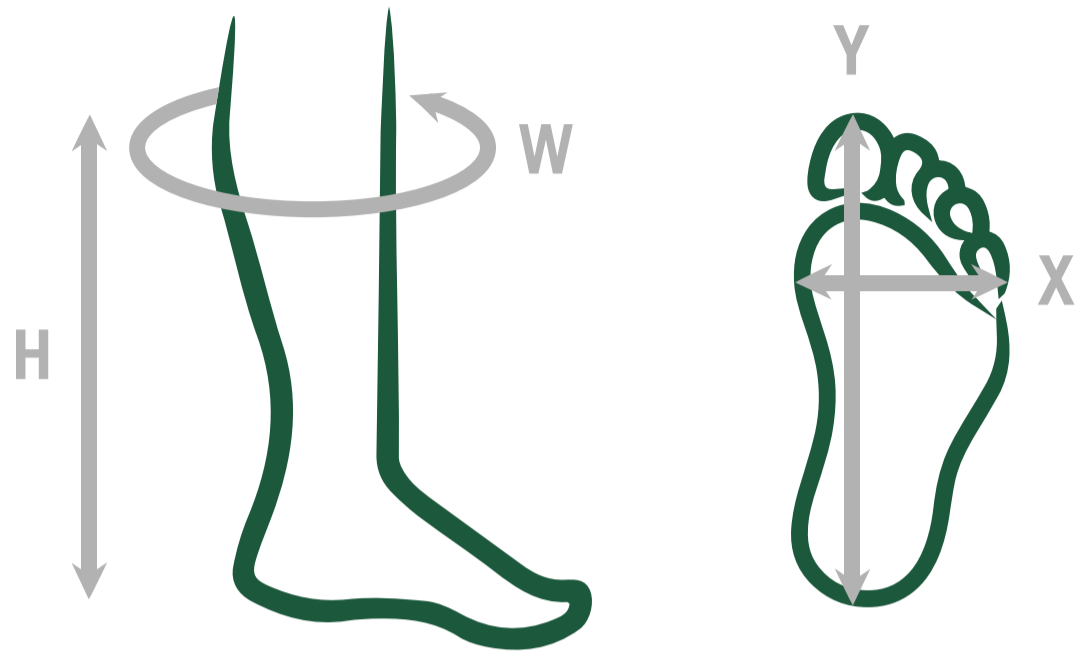

DUBARRY

KILTERNAN

EU-Größe <i>EU-Size</i>	Schafthöhe <i>shaft height</i> in cm (H)	Schaftweite <i>shaft width</i> in cm (W)	Fußlänge <i>foot length</i> in cm (Y)	Fußbreite <i>foot width</i> in cm (X)
36	-	-	-	-
37	42,5	38	-	-
38	43	39	-	-
39	43,5	40	-	-
40	44	41	-	-
41	44,5	42	-	-
42	45	43	-	-
43	45,5	44	-	-
44	46,5	45	-	-
45	47	46	-	-
46	48	47	-	-
47	48,5	48	-	-
48	-	-	-	-