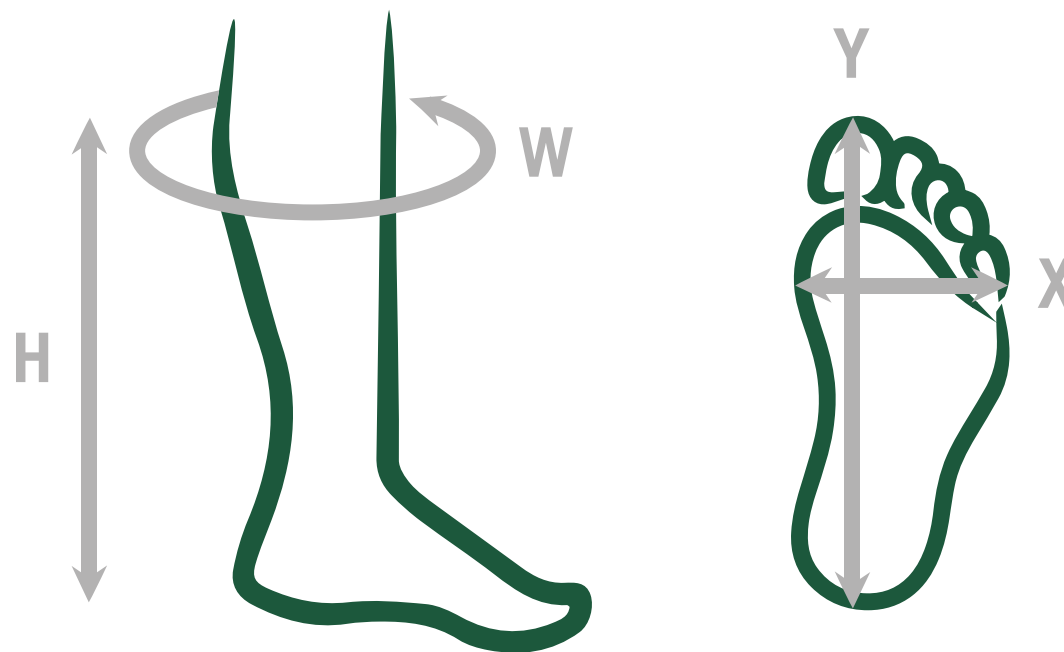

AIGLE

BENYL XL

EU-Größe <i>EU-Size</i>	Schafthöhe <i>shaft height</i> in cm (H)	Schaftweite <i>shaft width</i> in cm (W)	Fußlänge <i>foot length</i> in cm (Y)	Fußbreite <i>foot width</i> in cm (X)
39	37	39,5	-	-
40	37	40	-	-
41	38	40,5	-	-
42	38	41	-	-
43	39	41,5	-	-
44	39	42	-	-
45	40	42,5	-	-
46	40	43	-	-
47	41	43,5	-	-